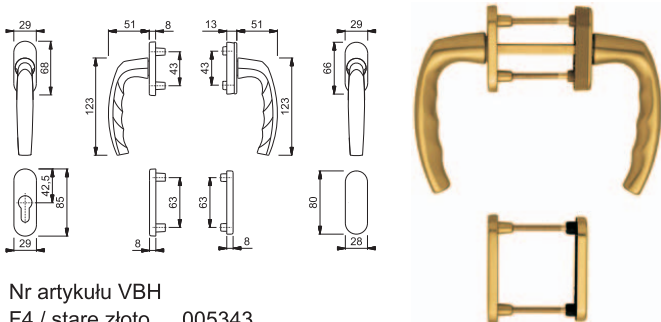

Nr artykułu VBH
F2 / szampański 016698

cena/szt. ~~49zł~~

41zł

Klamka balkonowa Atlanta z rozetami

Aluminiowa klamka balkonowa z rozetami (z jednej strony zaślepiena). Grubość drzwi: 63-68 mm, trzpień 7 mm.

Nr artykułu VBH
F4 / stare złoto 005343
F8707 / brązowy 005344

cena/kpl. ~~92zł~~

75zł

Klamka balkonowa Atlanta z rozetami

Aluminiowa klamka balkonowa z rozetami. Grubość drzwi: 63-68 mm, trzpień 7 mm, wersja wkładka (PZ).