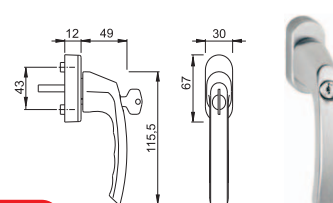

Klamka okienna typ 1005 A z kluczem

Aluminiowa klamka okienna z kluczem, zatrask 45° i 90°. Średnica czopów 10 i 12 mm, trzpień 7/25.

Nr artykułu VBH
F1 / srebrny 006136

cena/szt. ~~24zł~~

20zł