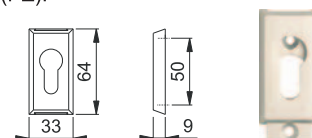

Rozetka ochronna 22S

Aluminiowa rozeta ochronna 22S do drzwi profilowych z zabezp. przed demontażem w wersji wkładka (PZ).