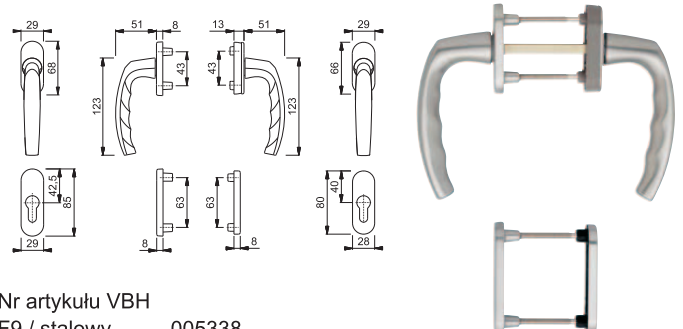

Nr artykułu VBH
F2 / szampański 016698

cena/szt. ~~49zł~~

41zł

Klamka balkonowa Atlanta z rozetami

Aluminiowa klamka balkonowa z rozetami (z jednej strony zaślepiena). Grubość drzwi: 63-68 mm, trzpień 7 mm.

Nr artykułu VBH
F4 / stare złoto 005343
F8707 / brązowy 005344

cena/kpl. ~~92zł~~

75zł

Klamka balkonowa Atlanta z rozetami

Aluminiowa klamka balkonowa z rozetami. Grubość drzwi: 63-68 mm, trzpień 7 mm, wersja wkładka (PZ).