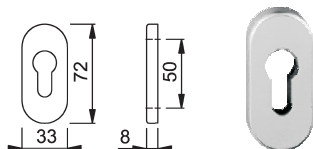

Rozeta ochronna do drzwi wewnętrznych 55S

Aluminiowa rozeta do drzwi wewnętrznych.