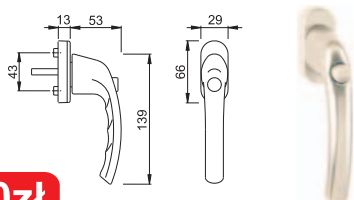

Klamka okienna Tokyo z przyciskiem

Aluminiowa klamka okienna z przyciskiem, funkcja mikrowentylacji 45°, przycisk M5x40, trzpień 7/32.

Nr artykułu VBH
F2 / szampański 005424
F8707 / brąz 005426

cena/szt. ~~14zł~~

10zł