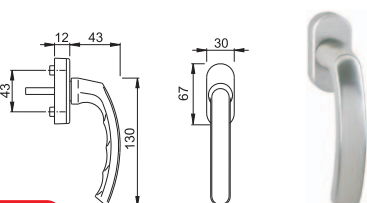

Klamka okienna typ 1005

Aluminiowa klamka okienna, zatrask 45° i 90°. Średnica czopów 10 i 12 mm, trzpień 7/35.

Nr artykułu VBH
F9 / stalowy 006134

cena/szt. ~~4,8zł~~

4zł