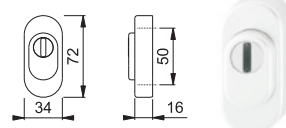

Rozетка ochronna 55S-ZA

Aluminiowa rozетка ochronna 55S-ZA do drzwi zewnętrznych w wersji wkładka (PZ).

Nr artykułu VBH	
F9016 / biały	005668
F8707 / brązowy	005673