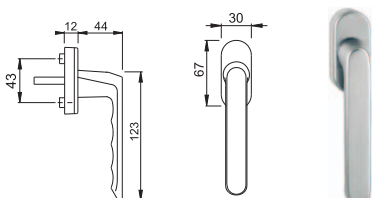

Klamka okienna typ 1012

Aluminiowa klamka okienna, zatrask 45° i 90°. Średnica czopów 10 i 12 mm, trzpień 7/40.

Nr artykułu VBH
F9016 / biały 006138

cena/szt. ~~2,6zł~~

2zł