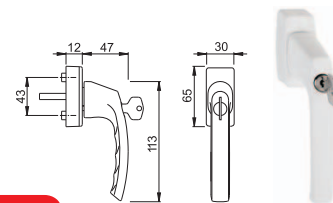

Klamka okienna typ 1003 A z kluczem

Aluminiowa klamka okienna z kluczem, zatrask 45° i 90°. Średnica czopów 10 i 12 mm, trzpień 7/38.

Nr artykułu VBH
F8707 / brąz 028181

cena/szt. ~~20zł~~

17zł