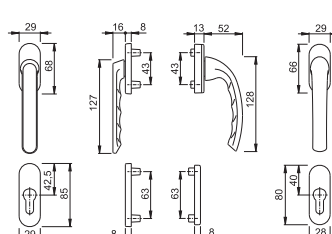

Nr artykułu VBH
F9016 / biały 005490
F2 / szampański 005492
F8707 / brązowy 005494

cena/kpl. ~~85zł~~

60zł