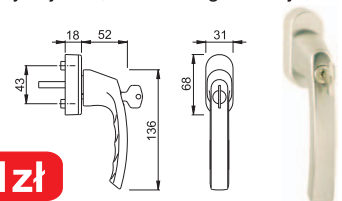

Nr artykułu VBH
F2 / szampański 016698

cena/szt. ~~49zł~~

41zł

Klamka balkonowa Atlanta z rozetami

Aluminiowa klamka balkonowa z rozetami (z jednej strony zaślepiena). Grubość drzwi: 63-68 mm, trzpień 7 mm.