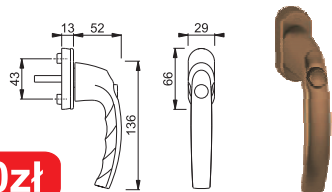

JESIENNA WYPRZEDAŻ KLAMEK W VBH

17.10.2011 - 31.12.2011 lub do wyczerpania zapasów

Klamka okienna Atlanta z przyciskiem

Aluminiowa klamka okienna z przyciskiem, funkcja mikrowentylacji 45°, przycisk M5x40, trzpień 7/32.

Nr artykułu VBH
F3 / złoty 005358
F8707 / brąz 005361

cena/szt. ~~32zł~~

20zł

Klamka okienna Luxemburg z kluczem

Aluminiowa klamka okienna z kluczem, zabezp. przed włamaniem SECU 100, funkcja mikrowentylacji 45°, 10-letnia gwarancja, trzpień 7/32.

Nr artykułu VBH
F2 / szampański 016698

cena/szt. ~~49zł~~

41zł

Klamka balkonowa Atlanta z rozetami

Aluminiowa klamka balkonowa z rozetami (z jednej strony zaślepiena). Grubość drzwi: 63-68 mm, trzpień 7 mm.

Nr artykułu VBH
F4 / stare złoto 005343
F8707 / brązowy 005344

cena/kpl. ~~92zł~~

75zł

Klamka balkonowa Atlanta z rozetami

Aluminiowa klamka balkonowa z rozetami. Grubość drzwi: 63-68 mm, trzpień 7 mm, wersja wkładka (PZ).

Nr artykułu VBH
F9 / stalowy 005338

cena/kpl. ~~93zł~~

59zł

PODANE CENY SĄ CENAMI NETTO.