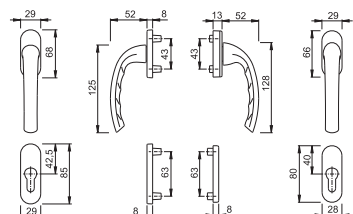

Aluminiowa klamka okienna z kluczem, zatrask 45° i 90°. Średnica czopów 10 i 12 mm, trzpień 7/40.

Nr artykułu VBH
F1 / srebrny 019878

cena/szt. ~~23zł~~

20zł

Klamka balkonowa Tokyo z rozetami

Aluminiowa klamka balkonowa z rozetami. Grubość drzwi: 63-68 mm, trzpień 7 mm.