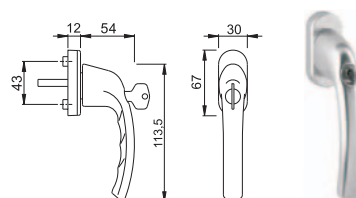

Aluminiowa klamka okienna z kluczem, zatrask 45° i 90°. Średnica czopów 10 i 12 mm, trzpień 7/40.

Nr artykułu VBH
F1 / srebrny 019878

cena/szt. ~~23zł~~

20zł

Klamka balkonowa Tokyo z rozetami

Aluminiowa klamka balkonowa z rozetami. Grubość drzwi: 63-68 mm, trzpień 7 mm.